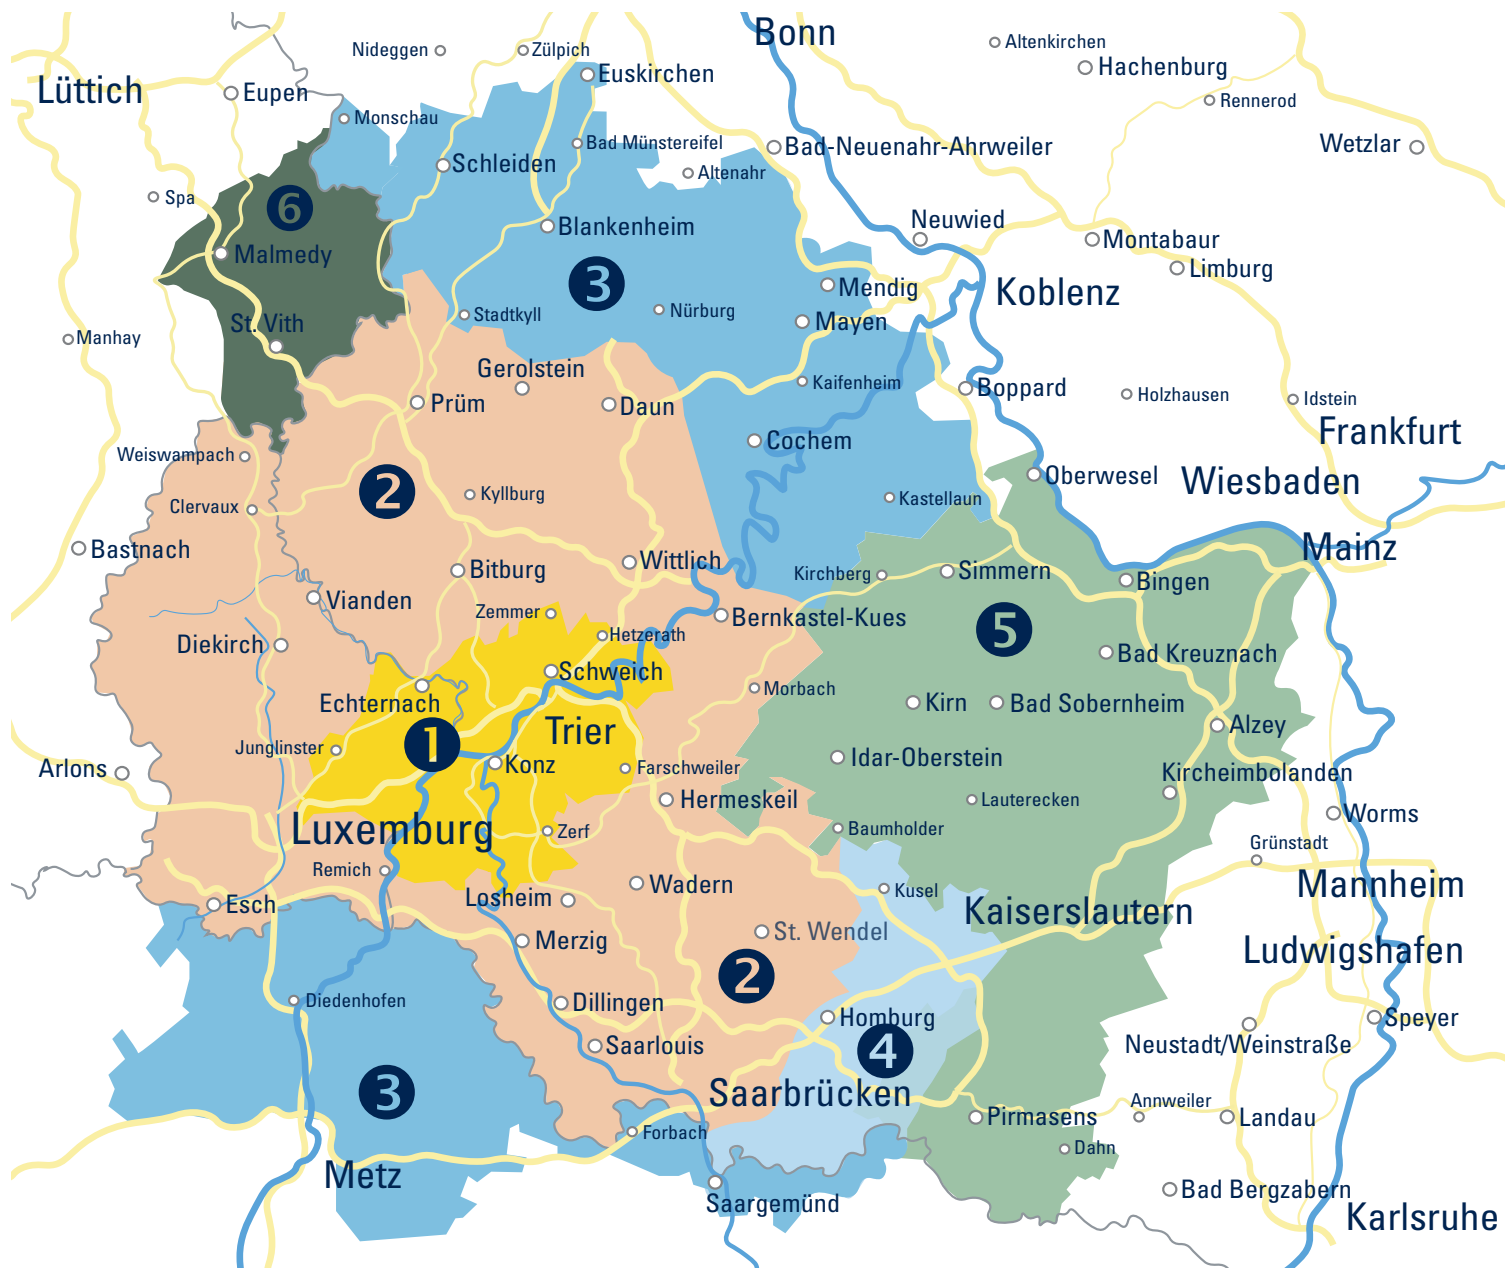

# LIEFERGEBIETE LEYENDECKER HOLZLAND

	1	2	3	4	5	6
<b>Liefertag</b>	Mo. – Fr.	Mo. – Fr.	Di. + Do.	Mo., Mi. + Do.	Mo. + Mi.	Di. + Do.
<b>Frachtpreis</b>	39,50 € inkl. MwSt.	49,50 € inkl. MwSt.	59,50 € inkl. MwSt.	49,50 € inkl. MwSt.	59,50 € inkl. MwSt.	59,50 € inkl. MwSt.
<b>Mindestbestellwert</b>	–	–	535,50 € inkl. MwSt.	–	535,50 € inkl. MwSt.	–
<b>Frachtfreigrenze (Terminlieferungen)</b> (termingenaue Lieferung [+/- 2 Stunden] auf Ihre Baustelle)	2.975,- € inkl. MwSt.	4.165,- € inkl. MwSt.	5.950,- € inkl. MwSt.	4.165,- € inkl. MwSt.	5.950,- € inkl. MwSt.	5.950,- € inkl. MwSt.

Bei Bestellung bis 17:44 Uhr an einem Arbeitstag (Montag bis Freitag) erfolgt die Lieferung am nächsten Liefertag. Außerhalb unseres Liefergebiets werden Sie von einer Spedition oder vom Paketdienst beliefert.